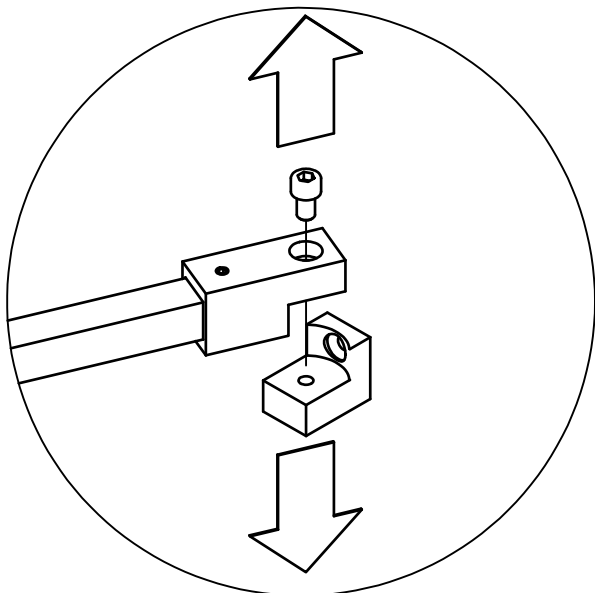

ARC 24

130625

SANKA takaa tuotteen toimivuuden kun asennus tapahtuu ohjeiden mukaisesti.
SANKA garanterar produktens funktion då monteringsanvisningen följs.

sanka.fi

24 H

!

24 H