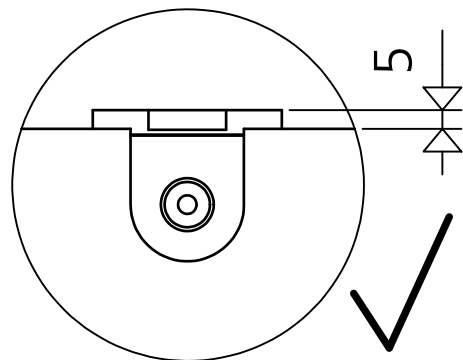

ARC 24

130625

SANKA takaa tuotteen toimivuuden kun asennus tapahtuu ohjeiden mukaisesti.
SANKA garanterar produktens funktion då monteringsanvisningen följs.

sanka.fi

24 H

!

24 H