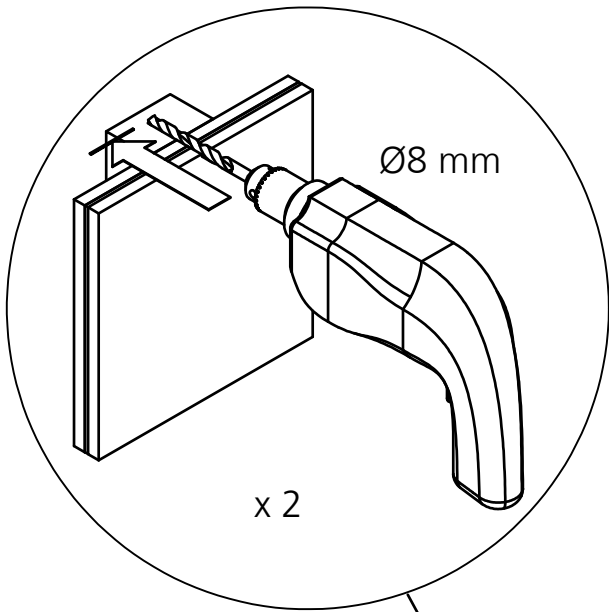

ARC 24

130625

SANKA takaa tuotteen toimivuuden kun asennus tapahtuu ohjeiden mukaisesti.
SANKA garanterar produktens funktion då monteringsanvisningen följs.

sanka.fi

24 H

!

24 H