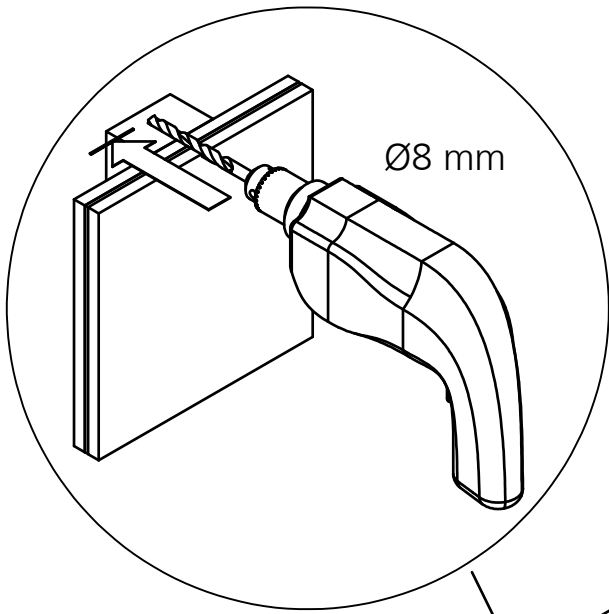

ARC 24

130625

SANKA takaa tuotteen toimivuuden kun asennus tapahtuu ohjeiden mukaisesti.
SANKA garanterar produktens funktion då monteringsanvisningen följs.

sanka.fi

24 H

!

24 H