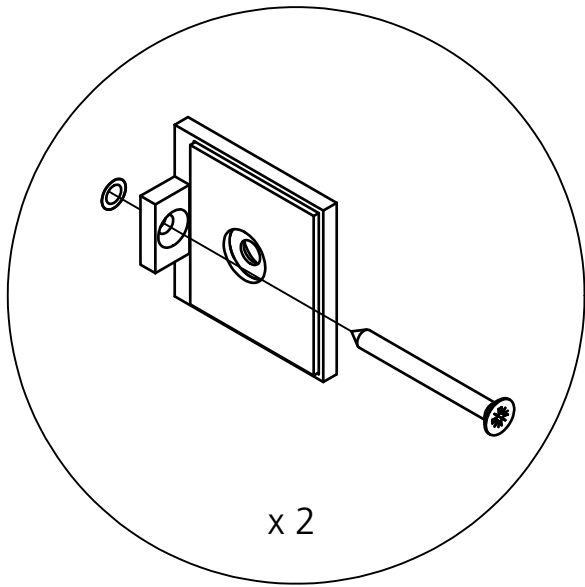

ARC 24

130625

SANKA takaa tuotteen toimivuuden kun asennus tapahtuu ohjeiden mukaisesti.
SANKA garanterar produktens funktion då monteringsanvisningen följs.

sanka.fi

24 H

!

24 H