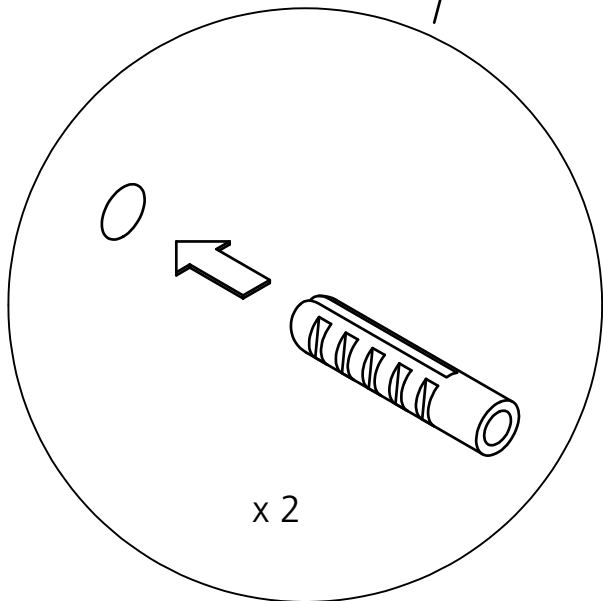

ARC 24

130625

SANKA takaa tuotteen toimivuuden kun asennus tapahtuu ohjeiden mukaisesti.
SANKA garanterar produktens funktion då monteringsanvisningen följs.

sanka.fi

24 H

!

24 H