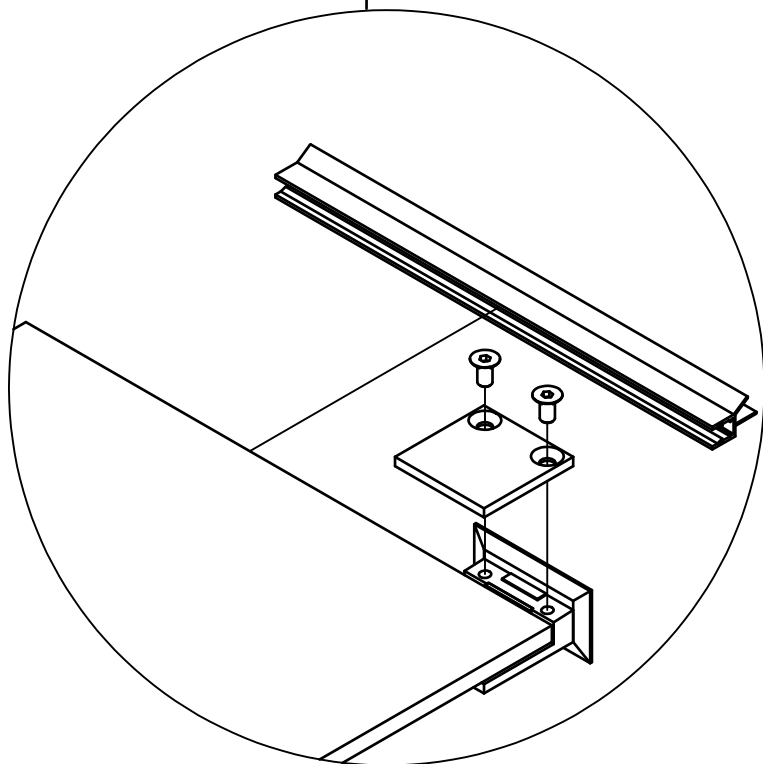

ARC 24

130625

SANKA takaa tuotteen toimivuuden kun asennus tapahtuu ohjeiden mukaisesti.
SANKA garanterar produktens funktion då monteringsanvisningen följs.

sanka.fi

24 H

!

24 H