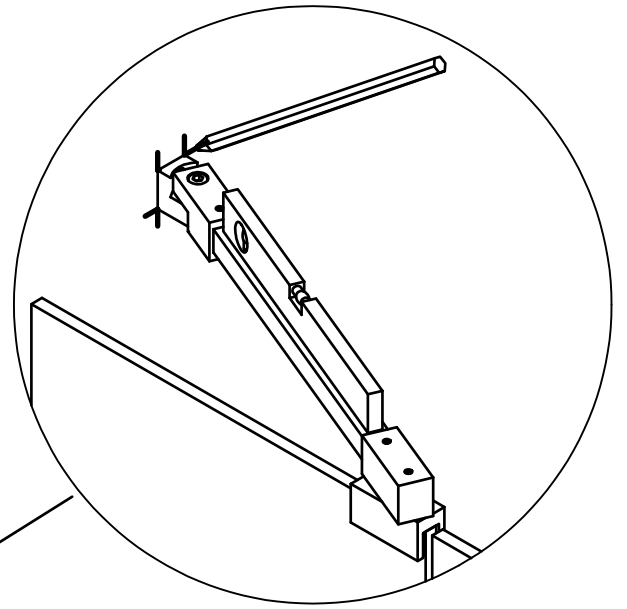

ARC 24

130625

SANKA takaa tuotteen toimivuuden kun asennus tapahtuu ohjeiden mukaisesti.
SANKA garanterar produktens funktion då monteringsanvisningen följs.

sanka.fi

24 H

!

24 H