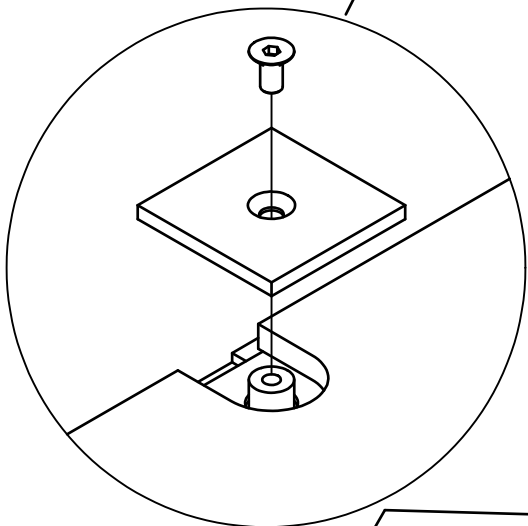

ARC 24

130625

SANKA takaa tuotteen toimivuuden kun asennus tapahtuu ohjeiden mukaisesti.
SANKA garanterar produktens funktion då monteringsanvisningen följs.

sanka.fi

24 H

!

24 H