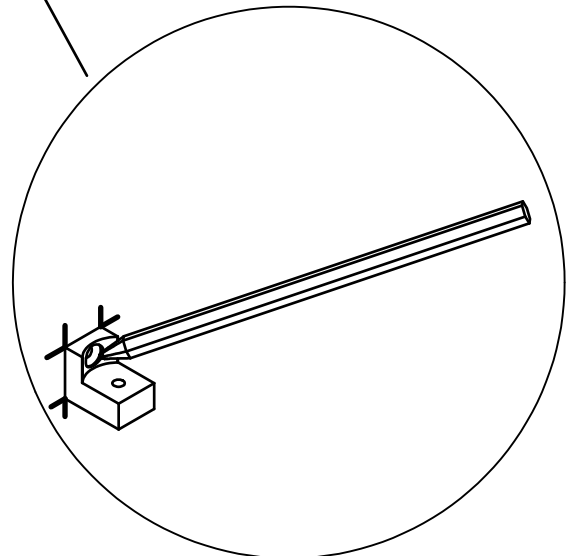

ARC 24

130625

SANKA takaa tuotteen toimivuuden kun asennus tapahtuu ohjeiden mukaisesti.
SANKA garanterar produktens funktion då monteringsanvisningen följs.

sanka.fi

24 H

!

24 H